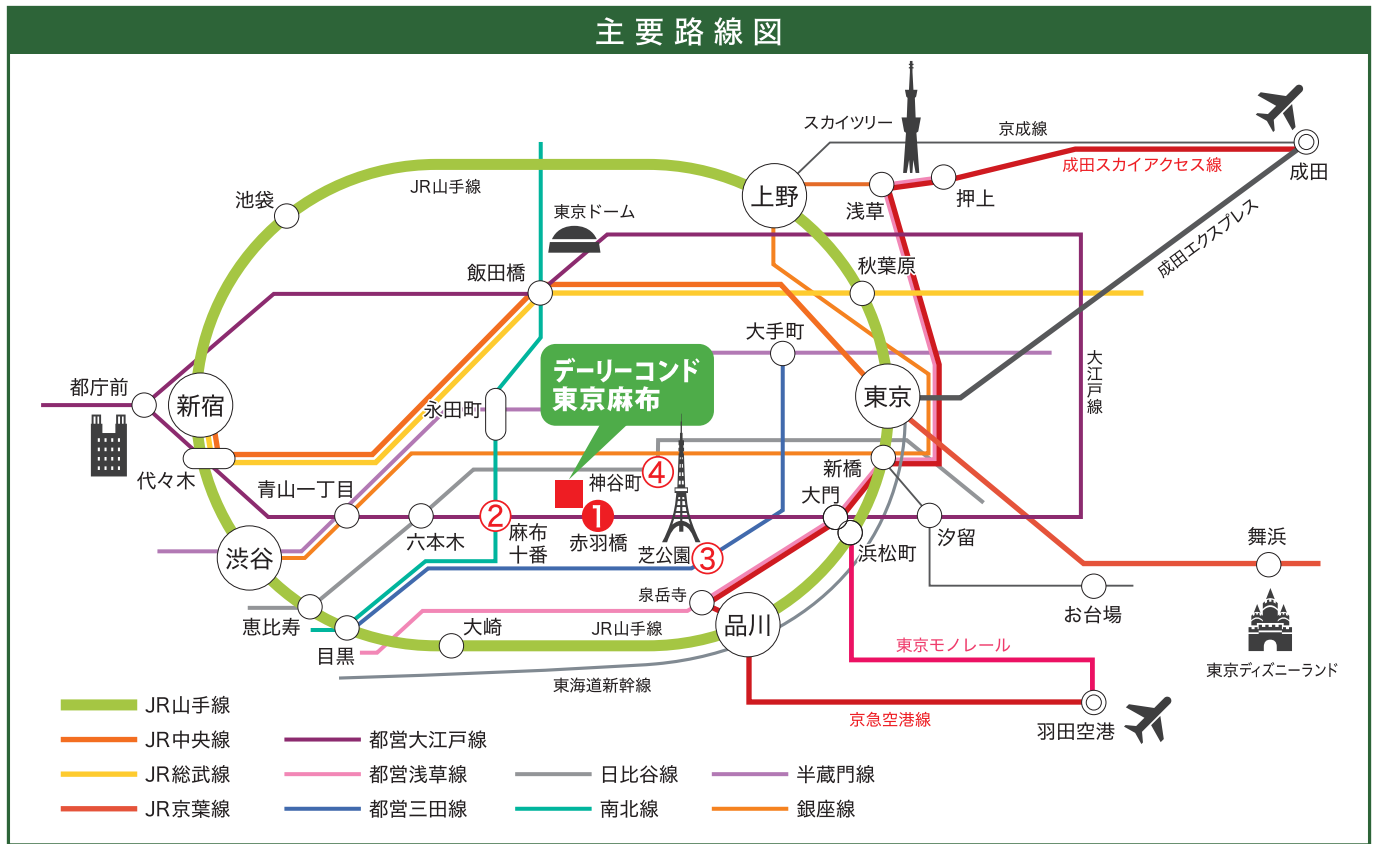

# DailyCondo-Tokyo Azabu

## アクセスガイド

### 近隣の地下鉄駅からのアクセス

- 赤羽橋駅(大江戸線)… 徒歩 1分 : ~新宿-代々木-青山一丁目-六本木-麻布十番-●-大門-築地市場-両国~
- 麻布十番駅(大江戸線 / 南北線)… 徒歩 7分 : 目黒-白金台-●-溜池山王-四谷-後楽園~
- 芝公園駅(三田線)… 徒歩 8分 : 目黒-白金-三田-●-日比谷-大手町-飯田橋~西高島平
- 神谷町駅(日比谷線)… 徒歩 10分 : 中目黒-恵比寿-広尾-六本木-●-霞ヶ関-銀座-上野-北千住

### 空港からのアクセス

東京都港区東麻布 1-17-9 アネックス東麻布

[Google Mapを表示>>](#)

◆大江戸線 赤羽橋駅からのアクセス

◆都内・近隣各地へのアクセス(電車・地下鉄)