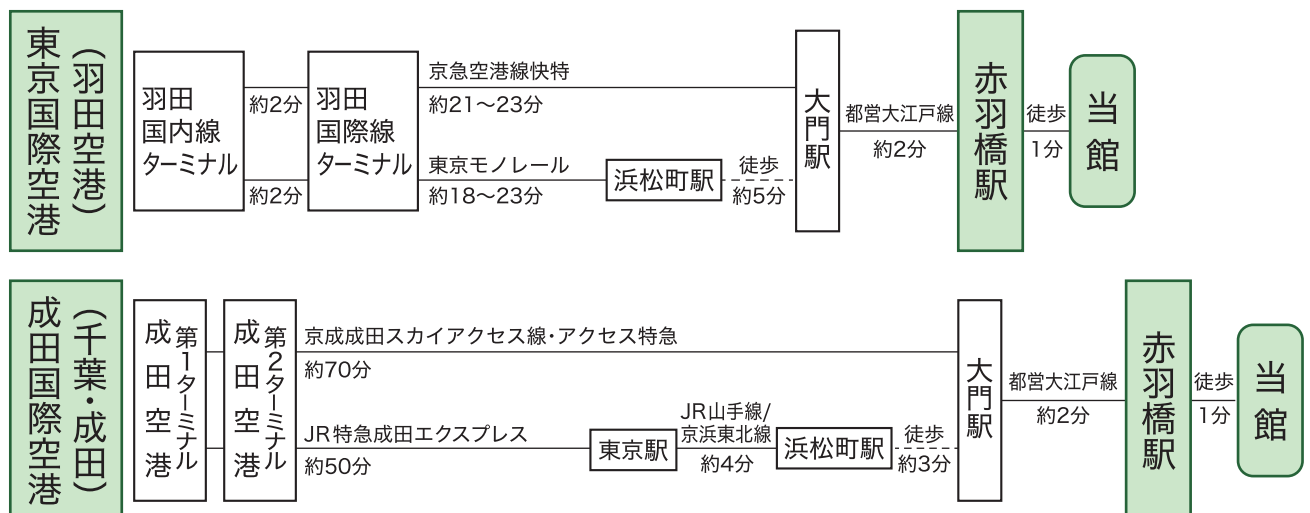

DailyCondo-Tokyo Azabu

アクセスガイド

近隣の地下鉄駅からのアクセス

1. 赤羽橋駅(大江戸線)… 徒歩 1分 : ~新宿-代々木-青山一丁目-六本木-麻布十番-●-大門-築地市場-両国~
2. 麻布十番駅(大江戸線 / 南北線)… 徒歩 7分 : 目黒-白金台-●-溜池山王-四谷-後楽園~
3. 芝公園駅(三田線)… 徒歩 8分 : 目黒-白金-三田-●-日比谷-大手町-飯田橋~西高島平
4. 神谷町駅(日比谷線)… 徒歩 10分 : 中目黒-恵比寿-広尾-六本木-●-霞ヶ関-銀座-上野-北千住

空港からのアクセス